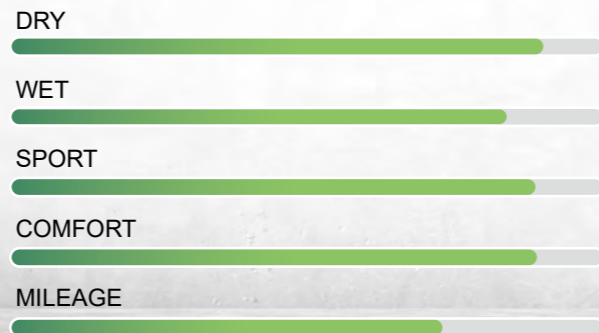

SPORTRAXX UHP II

UTQG: 420 AA A

SIZE	LI / SR	🇩🇪	🇨🇪	🇫🇷	dB	M+S
*195/45R16	84VXL	D	B	B	71	✓
195/55R16	91VXL	C	B	B	71	✓
*205/45ZR16	87WXL	C	B	B	71	✓
205/55ZR16	94W XL	C	B	B	71	✓
205/60R16	96VXL	C	B	B	71	✓
*215/45R16	90VXL	C	B	B	71	✓
215/55ZR16	97WXL	C	B	B	71	✓
225/55ZR16	99WXL	C	B	B	71	✓
*205/40ZR17	84WXL	D	B	B	71	✓
205/45ZR17	88WXL	C	B	B	71	✓
205/50ZR17	93WXL	C	B	B	71	✓
205/55ZR17	95WXL	C	B	B	71	✓
*215/40ZR17	87WXL	C	B	B	71	✓
215/45ZR17	91WXL	C	B	B	71	✓
215/50ZR17	95WXL	C	B	B	71	✓
215/55ZR17	98WXL	C	B	B	71	✓
215/60R17	100VXL	C	B	B	71	✓
*215/65R17	103VXL	C	B	B	71	✓
225/45ZR17	94WXL	C	B	B	71	✓
225/50ZR17	98WXL	C	B	B	71	✓
225/55ZR17	101WXL	C	B	B	71	✓
225/60R17	103VXL	C	B	B	71	✓
225/65R17	102V	C	B	B	71	✓
235/45ZR17	97WXL	C	B	B	71	✓
235/50ZR17	100WXL	C	B	B	71	✓
235/55ZR17	103WXL	C	B	B	71	✓
*235/60R17	102V	C	B	B	71	✓
*235/65R17	108VXL	C	B	B	71	✓
245/40ZR17	95WXL	C	B	B	71	✓
245/45ZR17	99WXL	C	B	B	71	✓
215/40ZR18	89WXL	C	B	B	71	✓
215/45ZR18	93WXL	C	B	B	71	✓
215/50ZR18	96WXL	C	B	B	71	✓
215/55ZR18	99WXL	C	B	B	71	✓
225/40ZR18	92WXL	C	B	B	71	✓
225/45ZR18	95WXL	C	B	B	71	✓