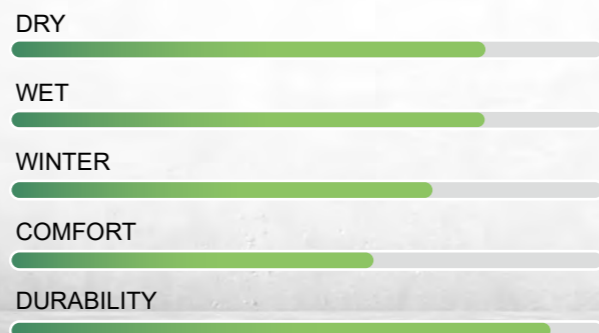

GRANDTRAXX A/T

SIZE	LI / SR	🇩🇪	🇨🇪	🇫🇷	dB	M+S
245/70R16	111TXL	B	B	B	72	✓
245/75R16	111T	B	B	B	71	✓
265/70R16	112T	B	B	B	72	✓
275/70R16	114T	B	B	B	72	✓
245/65R17	111HXL	B	B	B	72	✓
265/65R17	112H	B	B	B	72	✓
265/70R17	115T	B	B	B	72	✓
275/65R17	115H	B	B	B	72	✓
285/65R17	116H	B	B	B	74	✓
265/60R18	110H	B	B	B	72	✓
265/65R18	114H	B	B	B	72	✓
265/70R18	116T	B	B	B	72	✓
275/65R18	116H	B	B	B	72	✓
285/60R18	116V	B	B	B	74	✓