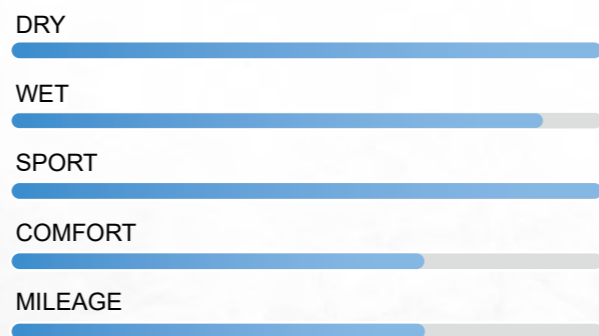

PEAKTRAXX UHP

UTQG: 420 A A

SIZE	LI / SR	SIDEWALL DESCRIPTION	TREAD DEPTH		M+S
			MM	1/32"	
245/30ZR22	92WXL	BSW	7.6	9.6	✓
255/30ZR22	95WXL	BSW	7.6	9.6	✓
265/30ZR22	97WXL	BSW	7.6	9.6	✓
265/35ZR22	102WXL	BSW	7.6	9.6	✓
265/40ZR22	106WXL	BSW	7.6	9.6	✓
275/50ZR22	115WXL	BSW	7.6	9.6	✓
285/35ZR22	106WXL	BSW	7.6	9.6	✓
285/40ZR22	110WXL	BSW	7.6	9.6	✓
285/45ZR22	114WXL	BSW	7.6	9.6	✓
295/25ZR22	97WXL	BSW	7.6	9.6	✓
305/40ZR22	114WXL	BSW	7.6	9.6	✓
305/45ZR22	118WXL	BSW	7.6	9.6	✓
255/30ZR24	97WXL	BSW	7.6	9.6	✓
275/25ZR24	96WXL	BSW	7.6	9.6	✓
295/35ZR24	110WXL	BSW	7.6	9.6	✓
305/35ZR24	112WXL	BSW	7.6	9.6	✓
295/30ZR26	107WXL	BSW	7.6	9.6	✓
305/30ZR26	109WXL	BSW	7.6	9.6	✓