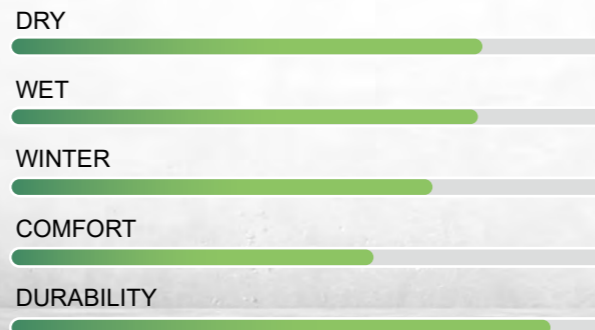

WILDTRAXX A/T II

SIZE	LI / SR	PLY	0⁹⁹	C	B	dB	M+S	3PMSF
185/75R16C	104/102R	8PR/LR D	C	A	B	72	✓	✓
195/75R16C	107/105R	8PR/LR D	C	A	B	72	✓	✓