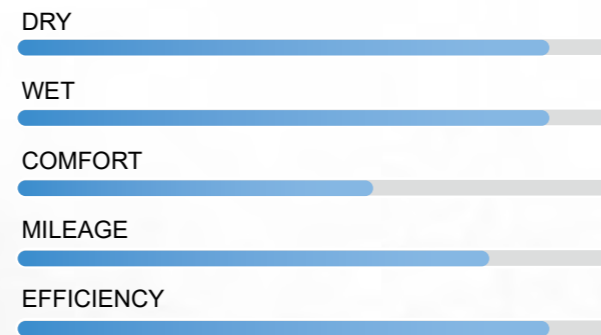

CITYTRAXX G/P

UTQG: 560 A A

SIZE	LI / SR	SIDEWALL DESCRIPTION	MM	TREAD DEPTH		M+S
				1/32"		
175/70R13	82T	BSW	6.8	8.6	✓	
175/65R14	82H	BSW	6.8	8.6	✓	
175/70R14	84T	BSW	6.8	8.6	✓	
185/65R14	86H	BSW	6.8	8.6	✓	
185/70R14	88T	BSW	6.8	8.6	✓	