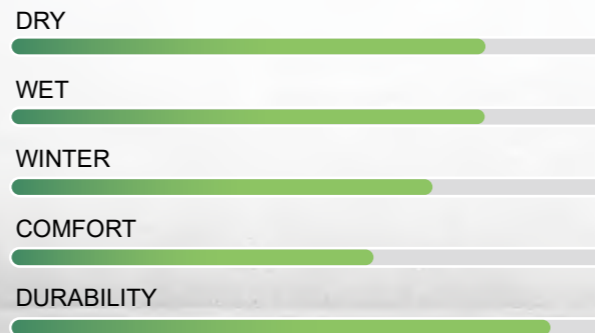

GRANDTRAXX A/T

SIZE	LI / SR	0²	0³	0⁴	dB	M+S
245/70R16	111TXL	B	B	B	72	✓
245/75R16	111T	B	B	B	71	✓
265/70R16	112T	B	B	B	72	✓
275/70R16	114T	B	B	B	72	✓
245/65R17	111HXL	B	B	B	72	✓
265/65R17	112H	B	B	B	72	✓
265/70R17	115T	B	B	B	72	✓
275/65R17	115H	B	B	B	72	✓
285/65R17	116H	B	B	B	74	✓
265/60R18	110H	B	B	B	72	✓
265/65R18	114H	B	B	B	72	✓
265/70R18	116T	B	B	B	72	✓
275/65R18	116H	B	B	B	72	✓
285/60R18	116V	B	B	B	74	✓

SIZE	LI / SR	PLY	0²	0³	0⁴	dB	M+S
255/70R15C	112/110S	8PR/LR D	B	B	B	72	✓
205/75R16C	110/108R	8PR/LR D	B	B	B	71	✓
205R16C	110/108S	8PR/LR D	B	B	B	71	✓
225/70R17C	112/110S	8PR/LR E	B	B	B	71	✓