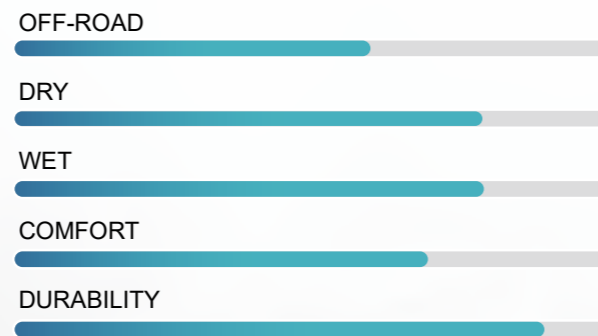

50KI

WILDTRAXX A/T

UTQG: 520 A B

SIZE	LI / SR	PLY	SIDEWALL DESCRIPTION	TREAD DEPTH		M+S
				MM	1/32"	
245/70R16	111TXL	RWL	10.0	12.5	✓	
245/75R16	111T	RWL	10.0	12.5	✓	
255/70R16	111T	RWL	10.0	12.5	✓	
265/70R16	112T	RWL	8.5	10.7	✓	
245/65R17	111TXL	RWL	10.0	12.5	✓	
245/70R17	110T	RWL	10.0	12.5	✓	
265/65R17	112T	RWL	8.5	10.7	✓	
265/70R17	115T	RWL	10.0	12.5	✓	
265/60R18	114TXL	RWL	10.0	12.5	✓	
265/65R18	116TXL	RWL	10.0	12.5	✓	
265/70R18	116T	RWL	10.0	12.5	✓	
275/65R18	116T	RWL	10.0	12.5	✓	
265/50R20	111TXL	RWL	10.0	12.5	✓	
275/55R20	117TXL	RWL	10.0	12.5	✓	
275/60R20	119TXL	RWL	10.0	12.5	✓	
285/50R20	116TXL	RWL	10.0	12.5	✓	

SIZE	LI / SR	PLY	SIDEWALL DESCRIPTION	TREAD DEPTH		M+S
				MM	1/32"	
LT235/75R15	104/101S	6PR/LR C	RWL	12.3	15.4	✓
31X10.50R15LT	109S	6PR/LR C	RWL	12.3	15.4	✓
33X12.50R15LT	108S	6PR/LR C	RWL	12.3	15.4	✓
35X12.50R15LT	113R	6PR/LR C	RWL	12.3	15.4	✓
LT235/85R16	120/116S	10PR/LR E	RWL	12.3	15.4	✓
LT245/75R16	120/116S	10PR/LR E	RWL	12.3	15.4	✓
LT265/75R16	123/120S	10PR/LR E	RWL	12.3	15.4	✓
LT285/75R16	126/123S	10PR/LR E	RWL	12.3	15.4	✓