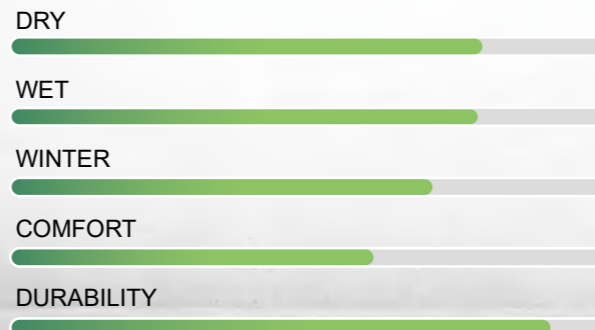

WILDTRAXX A/T II

SIZE	LI / SR	PLY	0⁰	C	B	dB	M+S	3PMSF
185/75R16C	104/102R	8PR/LR D	C	A	B	72	✓	✓
195/75R16C	107/105R	8PR/LR D	C	A	B	72	✓	✓