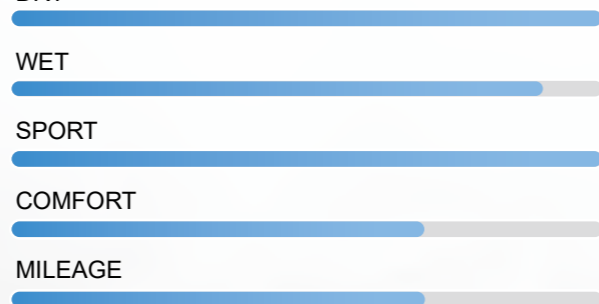

DRY

WET

SPORT

COMFORT

MILEAGE

PEAKTRAXX UHP

UTQG: 420 A A

SIZE	LI / SR	SIDEWALL DESCRIPTION	TREAD DEPTH		M+S
			MM	1/32"	
245/30ZR22	92WXL	BSW	7.6	9.6	✓
255/30ZR22	95WXL	BSW	7.6	9.6	✓
265/30ZR22	97WXL	BSW	7.6	9.6	✓
265/35ZR22	102WXL	BSW	7.6	9.6	✓
265/40ZR22	106WXL	BSW	7.6	9.6	✓
275/50ZR22	115WXL	BSW	7.6	9.6	✓
285/35ZR22	106WXL	BSW	7.6	9.6	✓
285/40ZR22	110WXL	BSW	7.6	9.6	✓
285/45ZR22	114WXL	BSW	7.6	9.6	✓
295/25ZR22	97WXL	BSW	7.6	9.6	✓
305/40ZR22	114WXL	BSW	7.6	9.6	✓
305/45ZR22	118WXL	BSW	7.6	9.6	✓
255/30ZR24	97WXL	BSW	7.6	9.6	✓
275/25ZR24	96WXL	BSW	7.6	9.6	✓
295/35ZR24	110WXL	BSW	7.6	9.6	✓
305/35ZR24	112WXL	BSW	7.6	9.6	✓
295/30ZR26	107WXL	BSW	7.6	9.6	✓
305/30ZR26	109WXL	BSW	7.6	9.6	✓