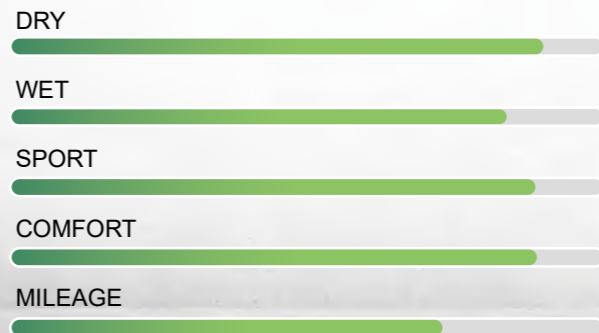

SPORTRAXX UHP II

UTQG: 420 AA A

SIZE	LI / SR	🇩🇪	🇨🇪	🇫🇷	dB	M+S
*195/45R16	84VXL	D	B	B	72	✓
195/55R16	91VXL	C	B	B	72	✓
*205/45ZR16	87WXL	C	B	B	72	✓
205/55ZR16	94W XL	C	B	B	72	✓
205/60R16	96VXL	C	B	B	72	✓
*215/45R16	90VXL	C	B	B	72	✓
215/55ZR16	97WXL	C	B	B	72	✓
225/55ZR16	99WXL	C	B	B	72	✓
*205/40ZR17	84WXL	D	B	B	72	✓
205/45ZR17	88WXL	C	B	B	72	✓
205/50ZR17	93WXL	C	B	B	72	✓
205/55ZR17	95WXL	C	B	B	72	✓
*215/40ZR17	87WXL	C	B	B	72	✓
215/45ZR17	91WXL	C	B	B	72	✓
215/50ZR17	95WXL	C	B	B	72	✓
215/55ZR17	98WXL	C	B	B	72	✓
215/60R17	100VXL	C	B	B	72	✓
*215/65R17	103VXL	C	B	B	72	✓
225/45ZR17	94WXL	C	B	B	72	✓
225/50ZR17	98WXL	C	B	B	72	✓
225/55ZR17	101WXL	C	B	B	72	✓
225/60R17	103VXL	C	B	B	72	✓
225/65R17	102V	C	B	B	72	✓
235/45ZR17	97WXL	C	B	B	72	✓
235/50ZR17	100WXL	C	B	B	72	✓
235/55ZR17	103WXL	C	B	B	72	✓
*235/60R17	102V	C	B	B	72	✓
*235/65R17	108VXL	C	B	B	72	✓
245/40ZR17	95WXL	C	B	B	72	✓
245/45ZR17	99WXL	C	B	B	72	✓
215/40ZR18	89WXL	C	B	B	72	✓
215/45ZR18	93WXL	C	B	B	72	✓
215/50ZR18	96WXL	C	B	B	72	✓
215/55ZR18	99WXL	C	B	B	72	✓
225/40ZR18	92WXL	C	B	B	72	✓
225/45ZR18	95WXL	C	B	B	72	✓