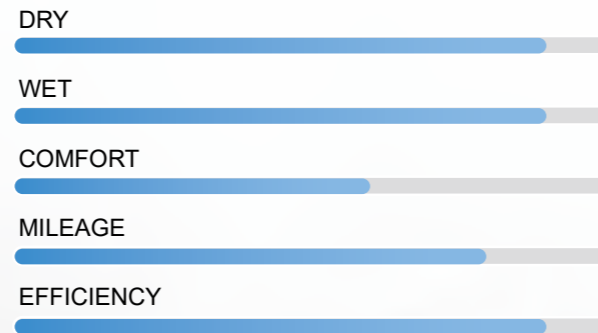

CITYTRAXX G/P

UTQG: 560 A A

SIZE	LI / SR	SIDEWALL DESCRIPTION	MM	TREAD DEPTH		M+S
				1/32"		
175/70R13	82T	BSW	6.8	8.6	✓	
175/65R14	82H	BSW	6.8	8.6	✓	
175/70R14	84T	BSW	6.8	8.6	✓	
185/65R14	86H	BSW	6.8	8.6	✓	
185/70R14	88T	BSW	6.8	8.6	✓	