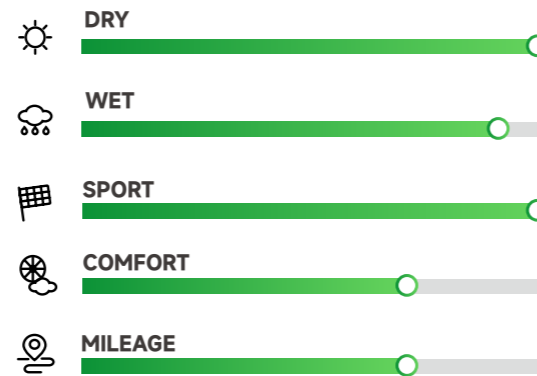

PERFORMANCE