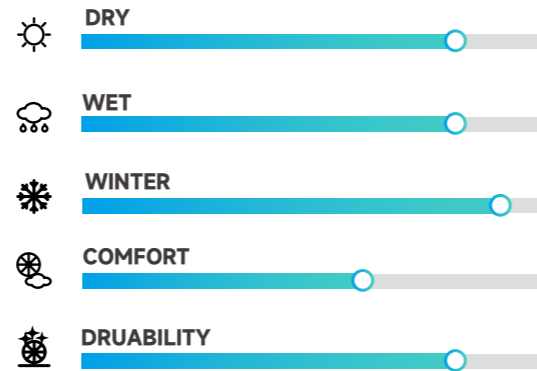

PERFORMANCE